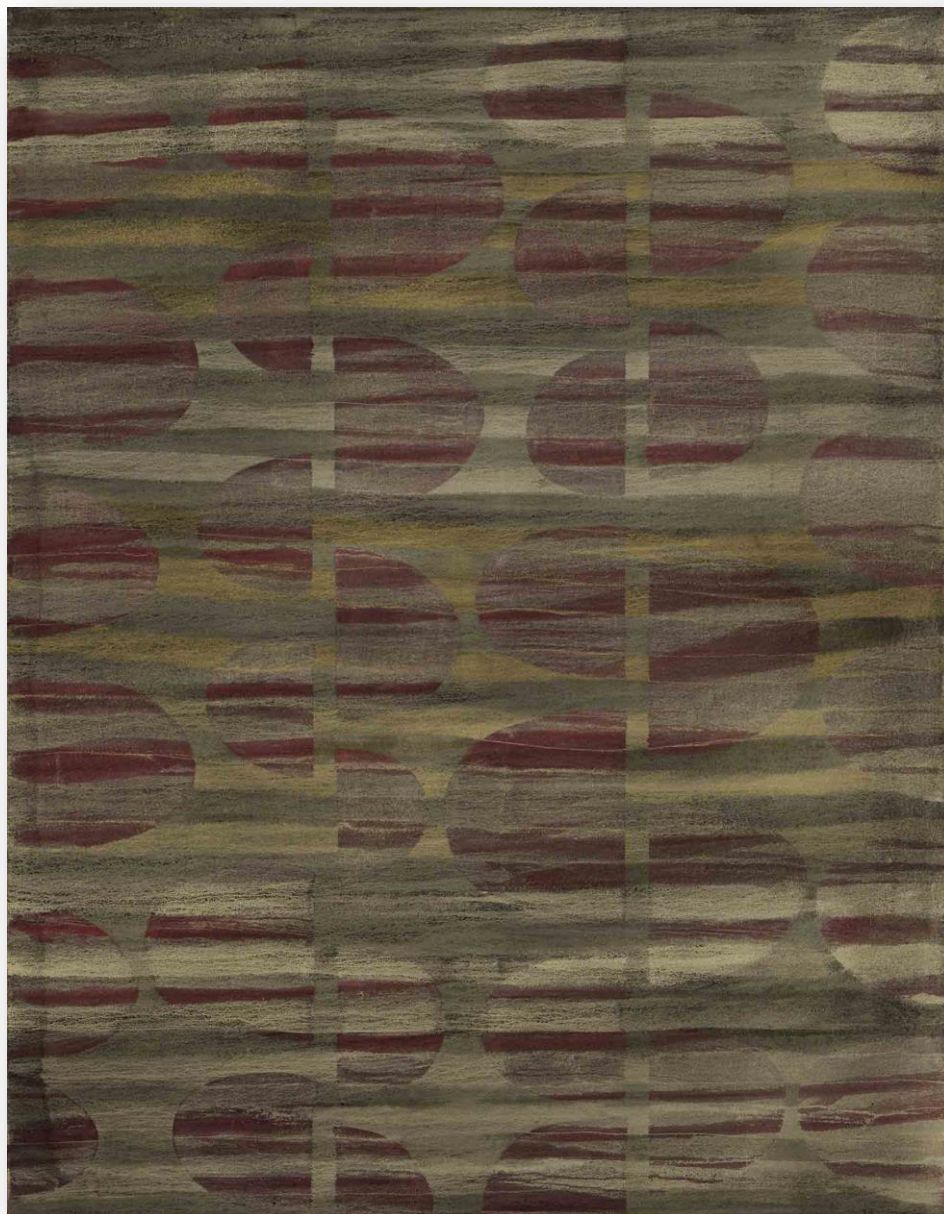

## Nagori

De l'11 d'abril a l'11 de maig del 2024

galeria **JORDI BARNADAS**

Consell de Cent, 347 - Barcelona

**Papers d'aigua**

Acrílic sobre paper

29 x 21 cm cada una de les 200 peces

290 x 420 cm el retaule sencer

**Paisatge de sorra**  
Acrílic sobre tela  
150 x 150 cm

**Marea baixa**  
Acrílico sobre tela  
146 x 114 cm

**Illots**  
Acrílic sobre tela  
146 x 114 cm

**Boirina**  
Acrílico sobre tela  
146 x 114 cm

**Illes**  
Acrílic sobre tela  
146 x 114 cm

**Nagori**  
Acrílico sobre tela  
200 x 150 cm

**Ifitry 2**  
Acrílic sobre paper japonès  
60 x 98 cm

**Ifity 3**  
Acrílic sobre paper japonès  
60 x 98 cm