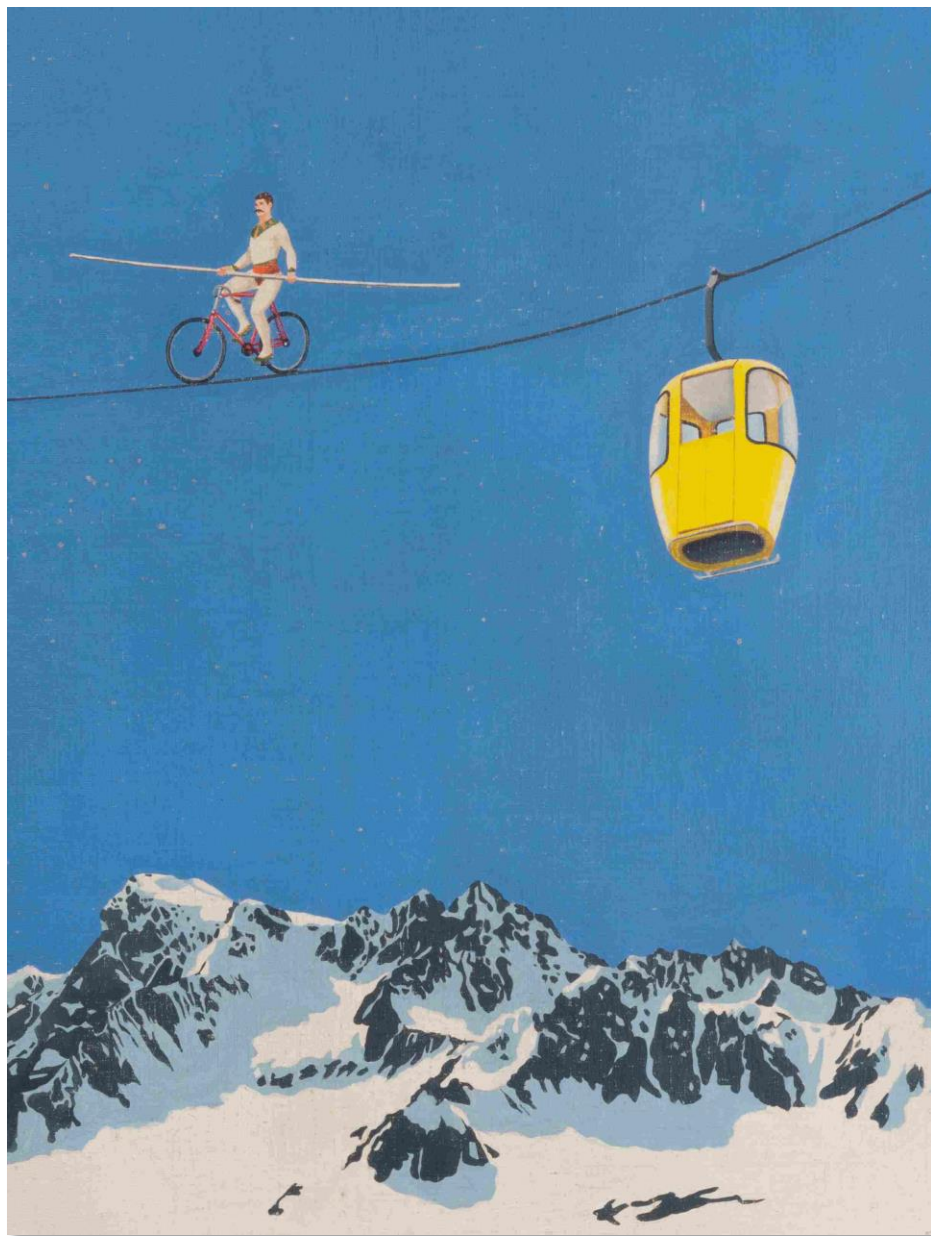

El funambulista
Acrílic sobre tela de lli
65 x 50 cm
1.600 €